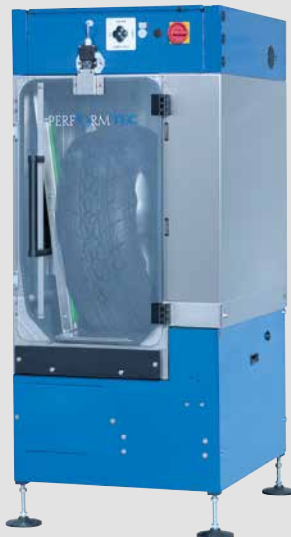

RADWASCHANLAGEN

PERFORMTEC setzt neue Maßstäbe in Punkto Flexibilität und Waschergebnis!

Eine Maschine für alle Räder:

Jetzt auch geeignet für SUV Räder wie z.B. BMW X5/Mercedes M-Klasse etc.

- Besseres Waschergebnis durch mehr HD Düsen
- Deutlich schnellere Be- und Entladung durch effizientere Technologie
- Direkter Wasseranschluss (kein Wasserwechsel notwendig)
- Keine Beschädigung durch mechanische Waschkomponenten (kein Waschgranulat etc.)

Perfekt in Qualität und Leistung

Modulare Waschanlage (Black Edition)

Modulare Waschanlage

4 Rad Waschanlage

ABGASSYSTEME VON S-TEC

Qualität Made in Germany

Die s.tec Absauganlagen sorgen für die punktuelle Absaugung von toxischen Gasen und verschiedenen toxischen Luftschadstoffen von Verbrennungsmotoren in Werkstätten.